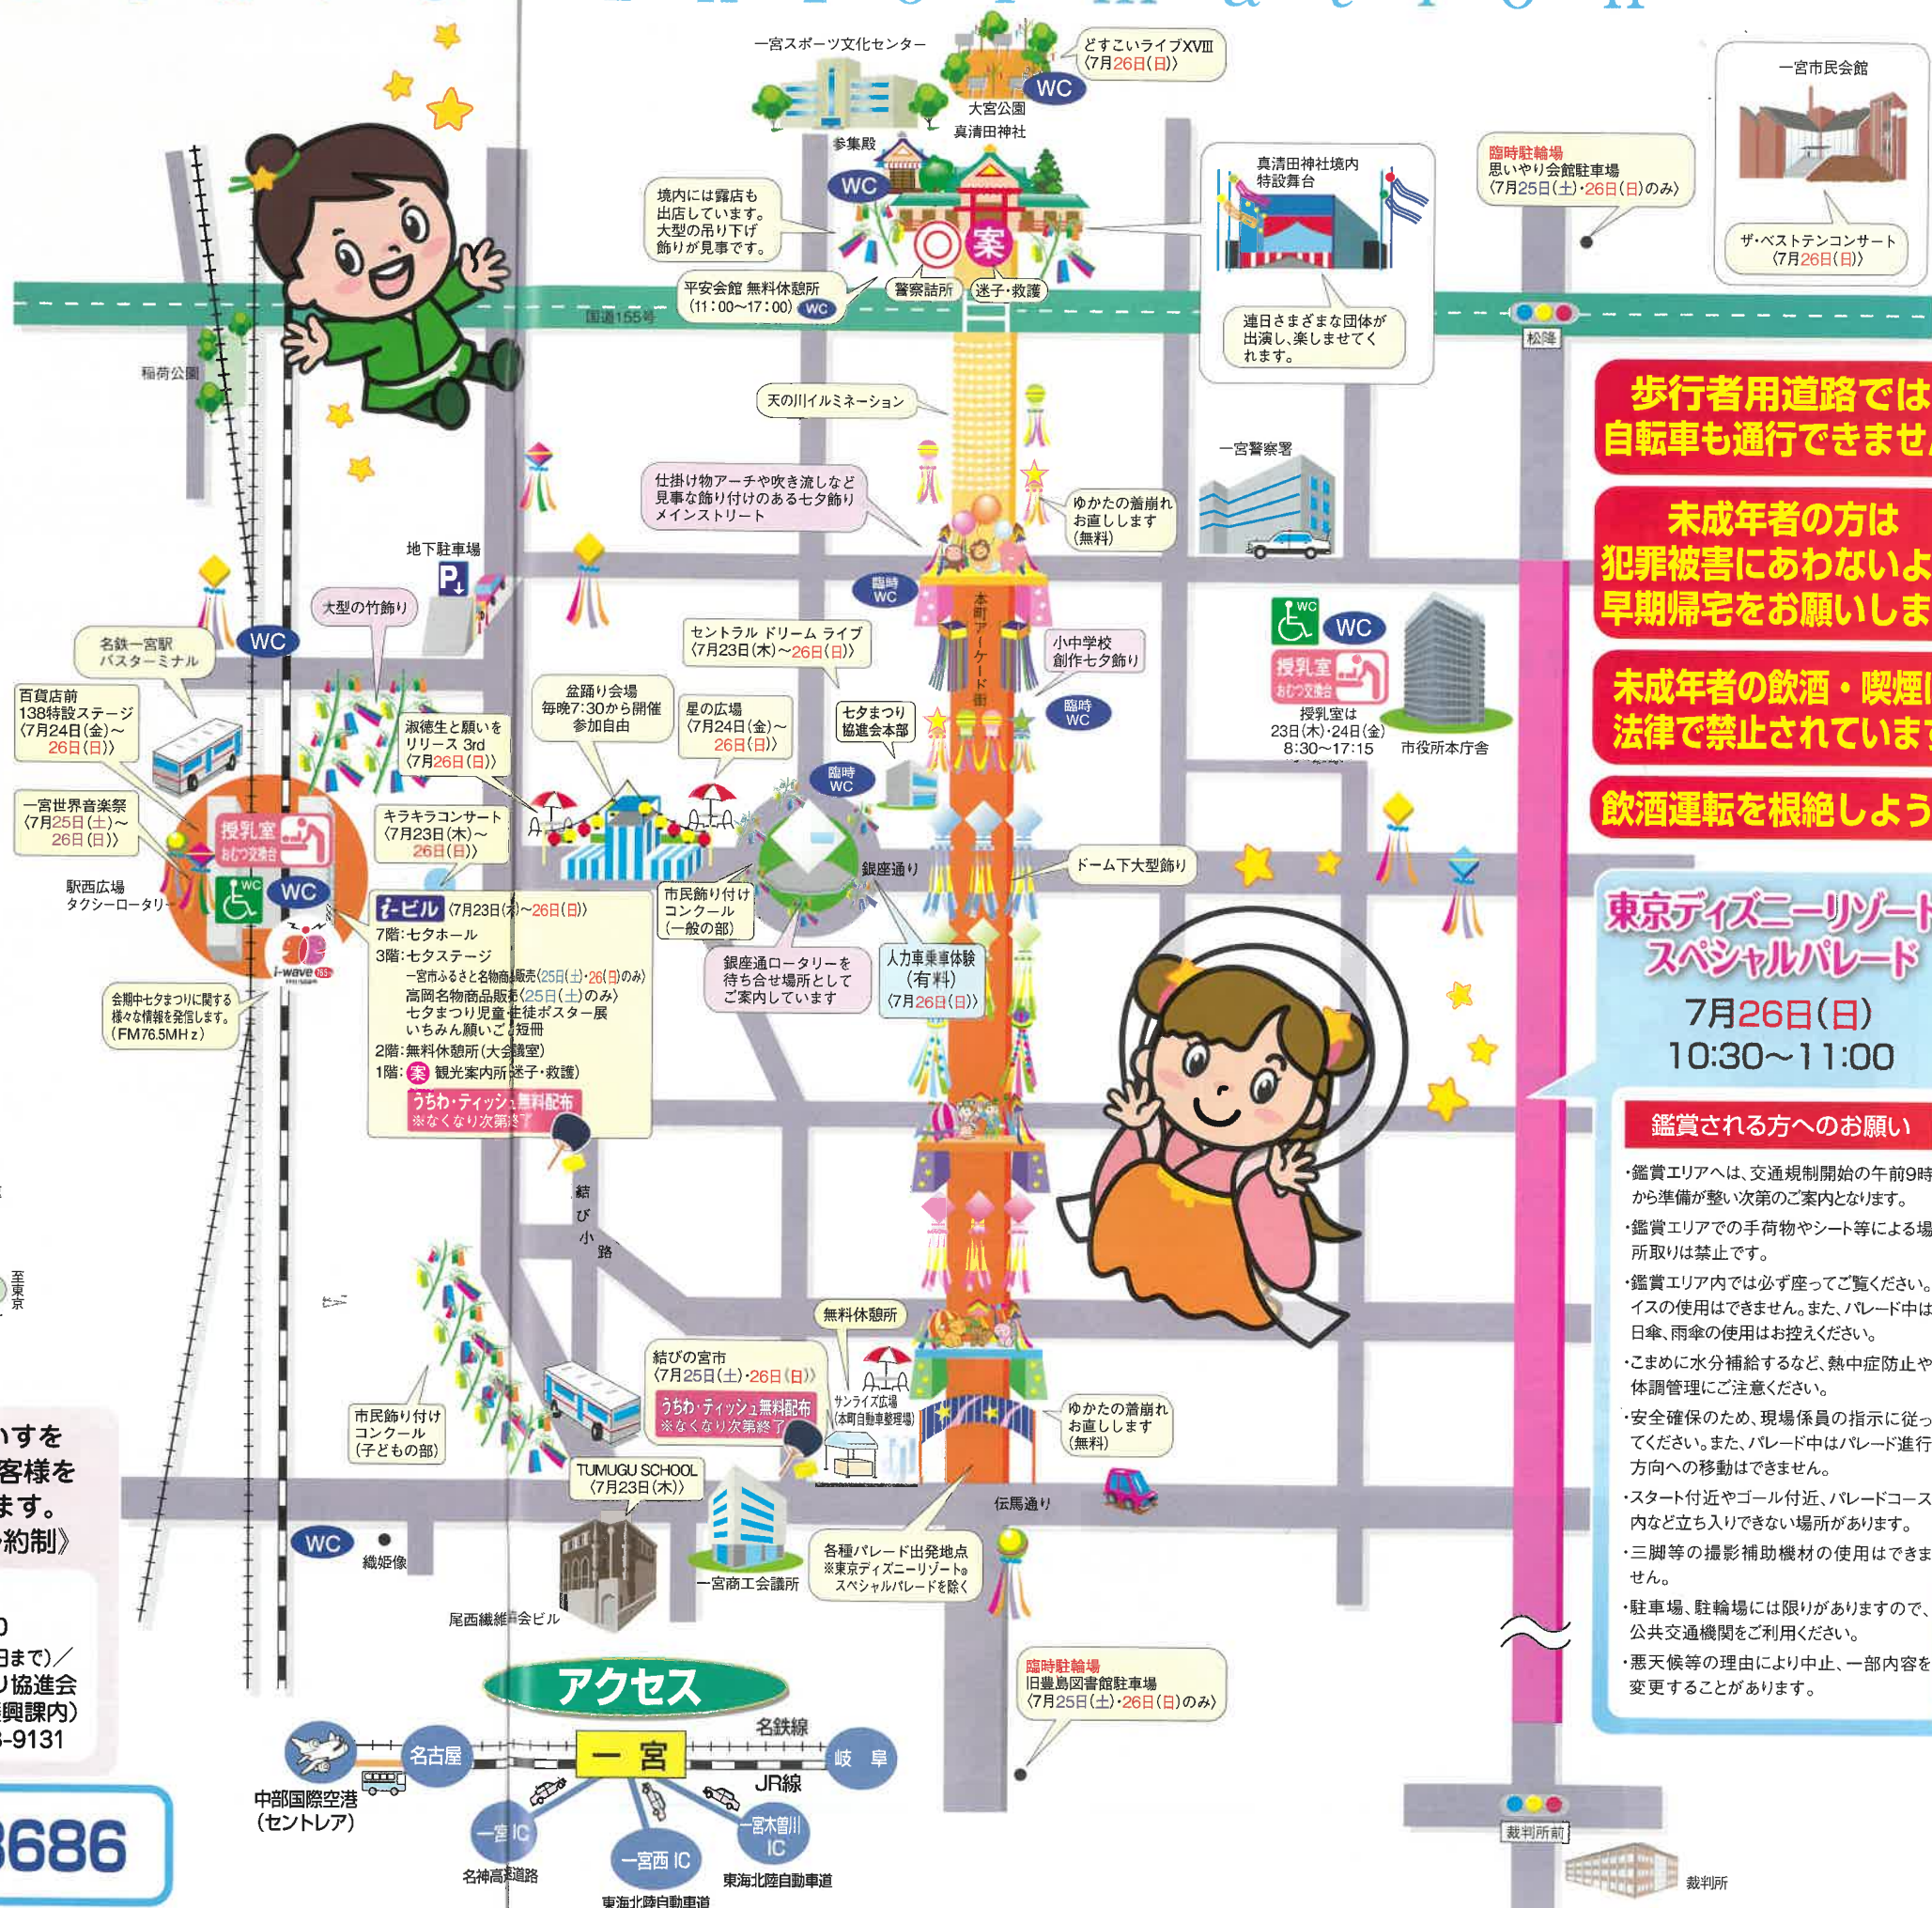

無料シャトルバスの運行

(7月23日(木)~26日(日)) 市民会館前~東一宮~市役所前の間

- シャトルバスのりば
- 乗用車駐車場 (大) 大型バス駐車場

7月26日(日)のみ

☆東京ディズニーリゾート®・スペシャルパレード用無料シャトルバスの運行

市民会館前⇒大雄会病院前 9:00~10:30
市役所前⇄市民会館前 12:00~13:00

一宮市の観光情報がインターネットで取り出せます。

<http://138ss.com/>

一宮七夕まつりに関しては右記のダイヤルでご案内しています。(8:00~22:00)

050-5548-8686

会場内で車をいすをご利用されるお客様をお手伝いします。《無料・事前予約制》

- 時間 / 10:00~17:00
- 予約受付(7月22日まで) / 一宮七夕まつり協進会 (一宮市経済振興課内) TEL:0586-28-9131

歩行者用道路では自転車も通行できません

未成年者の方は犯罪被害にあわないよう早期帰宅をお願いします

未成年者の飲酒・喫煙は法律で禁止されています

飲酒運転を根絶しよう!!

東京ディズニーリゾート®
スペシャルパレード
7月26日(日)
10:30~11:00

鑑賞される方へのお願い

- ・鑑賞エリアへは、交通規制開始の午前9時から準備が整い次第のご案内となります。
- ・鑑賞エリアでの手荷物やシート等による場所取りは禁止です。
- ・鑑賞エリア内では必ず座ってご覧ください。イスの使用はできません。また、パレード中は日傘、雨傘の使用はお控えください。
- ・こまめに水分補給するなど、熱中症防止や体調管理にご注意ください。
- ・安全確保のため、現場係員の指示に従ってください。また、パレード中はパレード進行方向への移動はできません。
- ・スタート付近やゴール付近、パレードコース内など立ち入りできない場所があります。
- ・三脚等の撮影補助機材の使用はできません。
- ・駐車場、駐輪場には限りがありますので、公共交通機関をご利用ください。
- ・悪天候等の理由により中止、一部内容を変更することがあります。