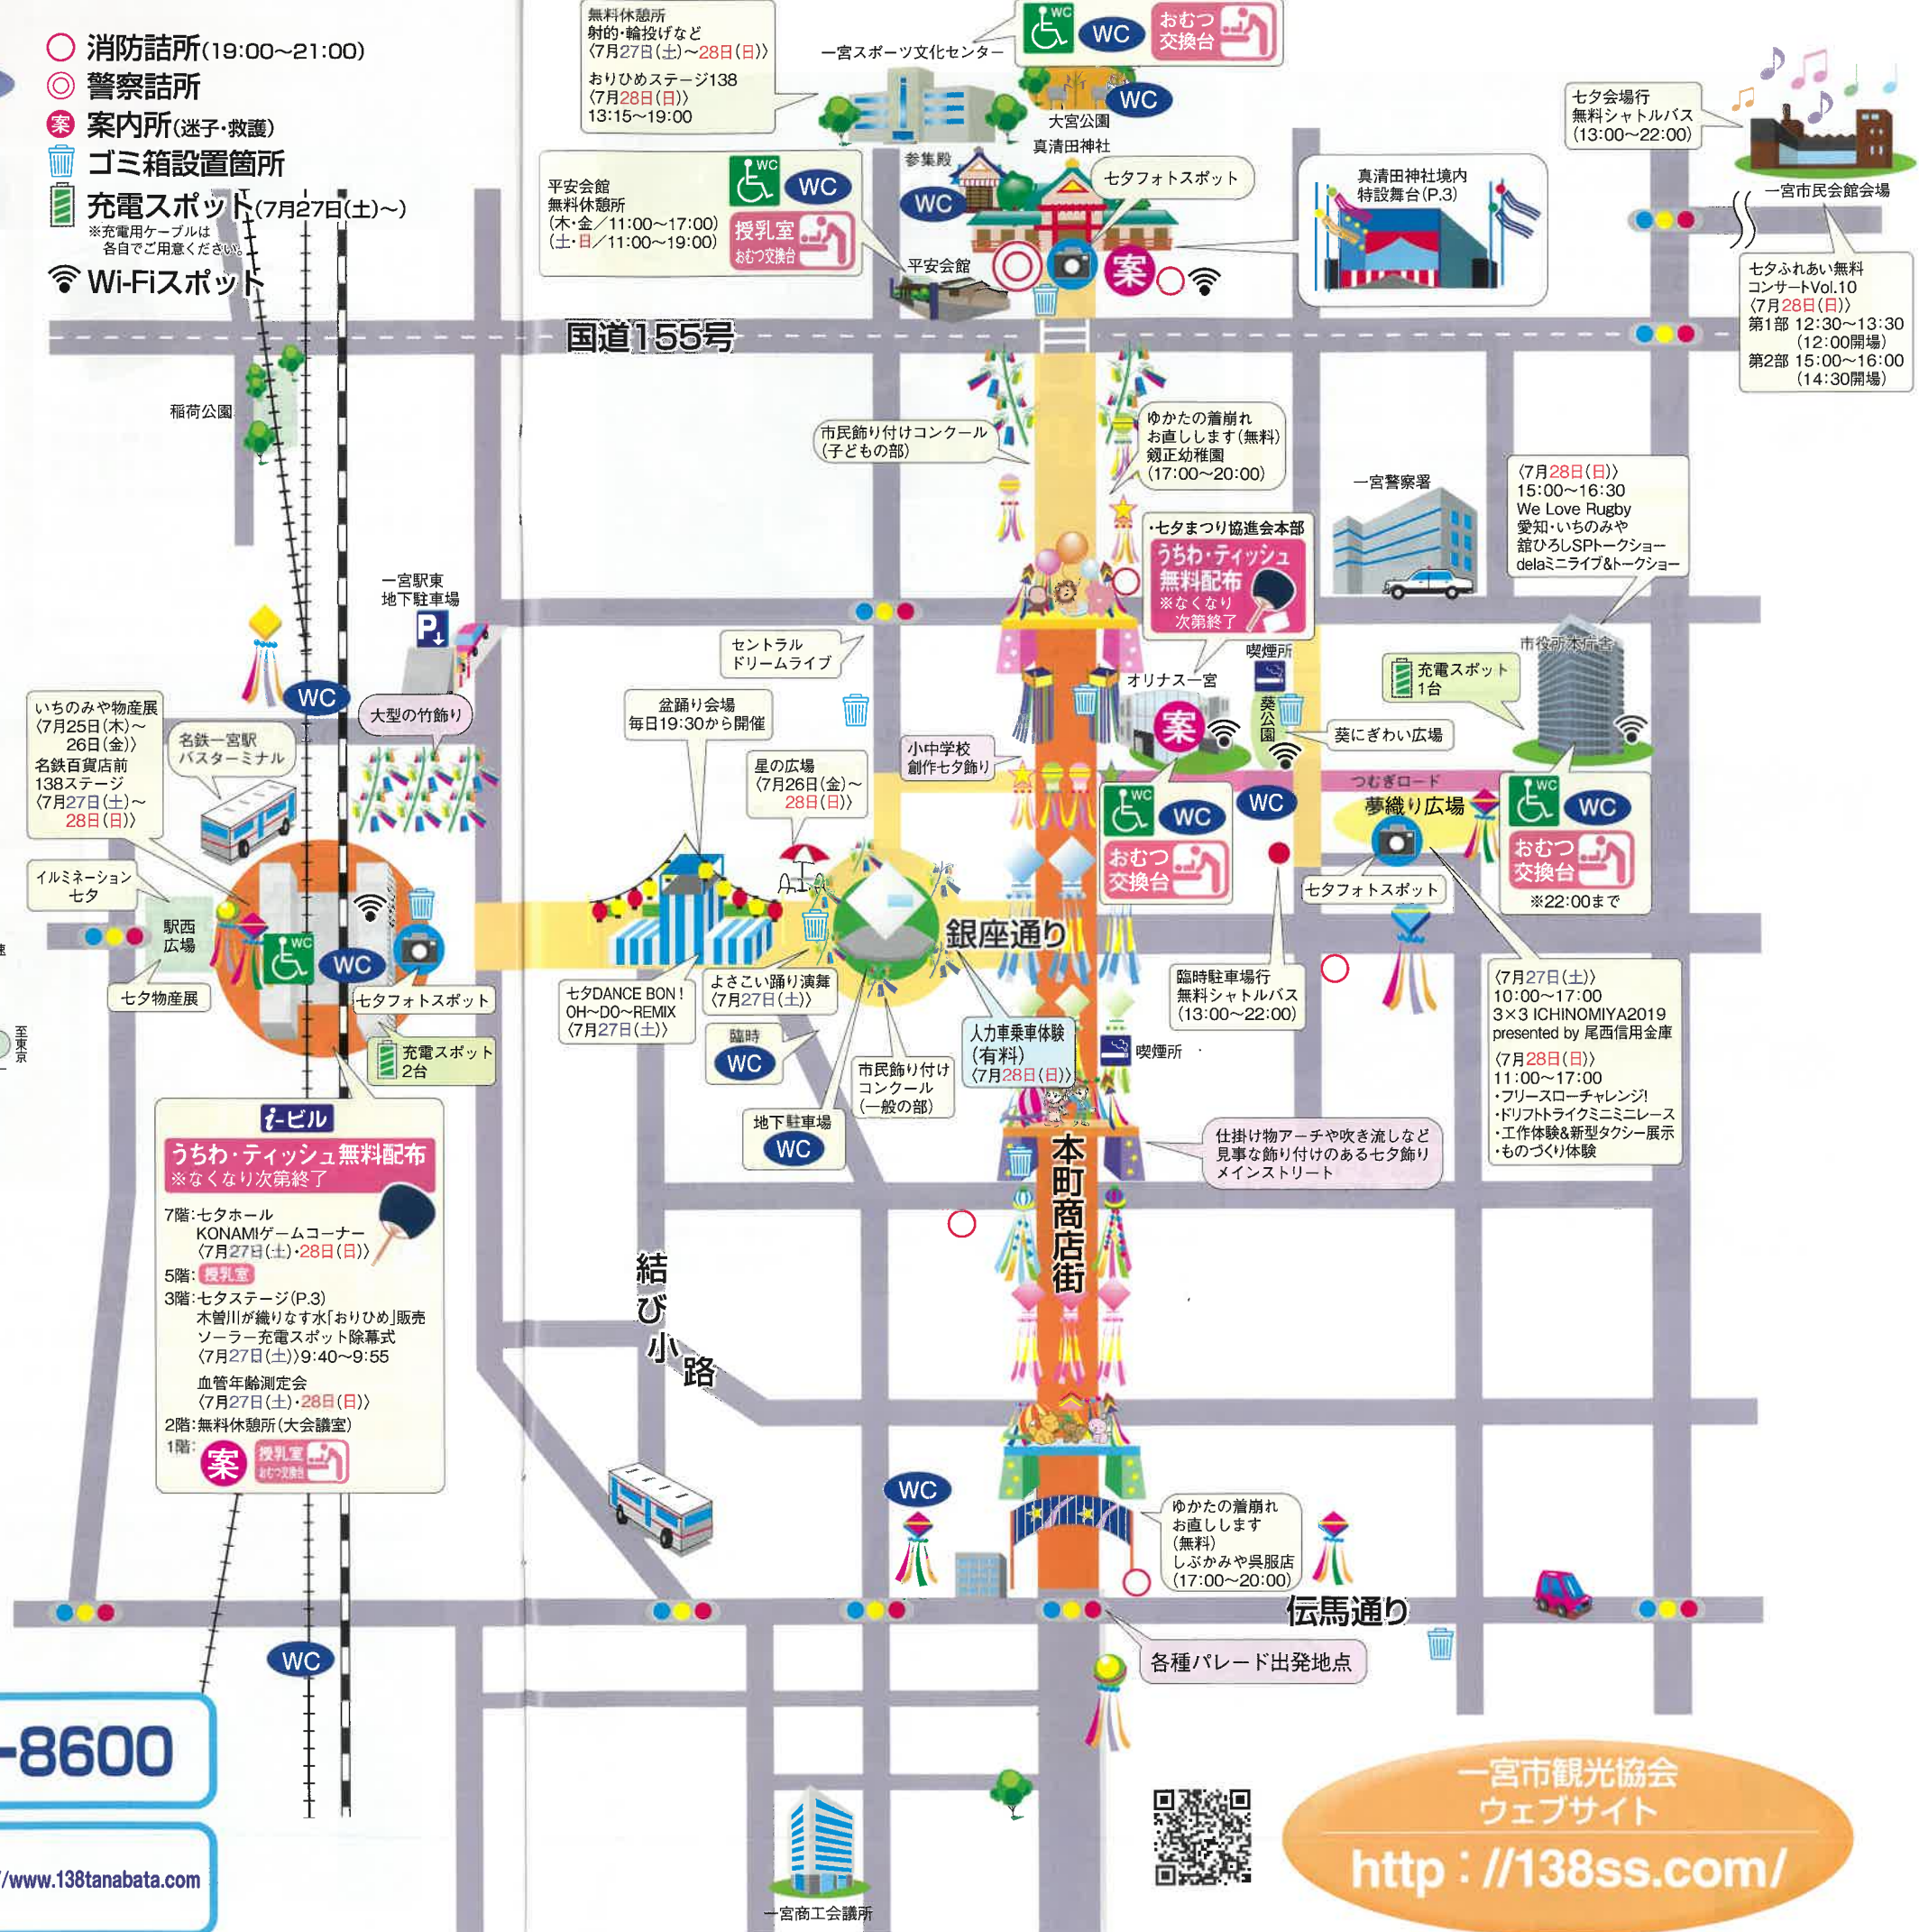

主催:一般社団法人まちこん一宮

会場案内図

ご案内

七夕まつり飾り付け区域内は交通規制がありますので、最寄りの公共交通機関をご利用ください。なお、お車でお越しの場合は、下記無料駐車場（約350台収容）をご利用ください。七夕まつりメイン会場までは、無料シャトルバスを運行しています。

無料駐車場のご案内

無料シャトルバスの運行

(7月25日(木)~28日(日)) 市民会館前~東一宮~一宮市役所前の間
13:00~22:00 15分間隔で運行

一宮七夕まつりに関しては右記の
ダイヤルでご案内しています。
(8:00~22:00)

050-5542-8600

いちみんウェブfor一宮七夕まつり
一宮七夕まつりの情報を見たり検索したりできるよ!

<https://www.138tanabata.com>

- 消防詰所(19:00~21:00)
- ◎ 警察詰所
- 案 案内所(迷子・救護)
- ゴミ箱設置箇所
- 充電スポット(7月27日(土)~)
- Wi-Fiスポット

い-ビル
うちわ・ティッシュ無料配布
※なくなり次第終了

7階:七夕ホール
KONAMIゲームコーナー
(7月27日(土)・28日(日))

5階:授乳室

3階:七夕ステージ(P.3)
木曾川が織りなす水「おりひめ」販売
ソーラー充電スポット除幕式
(7月27日(土))9:40~9:55
血管年齢測定会
(7月27日(土)・28日(日))

2階:無料休憩所(大会議室)

1階:
授乳室
おむつ交換台

一宮市観光協会
ウェブサイト
<http://138ss.com/>